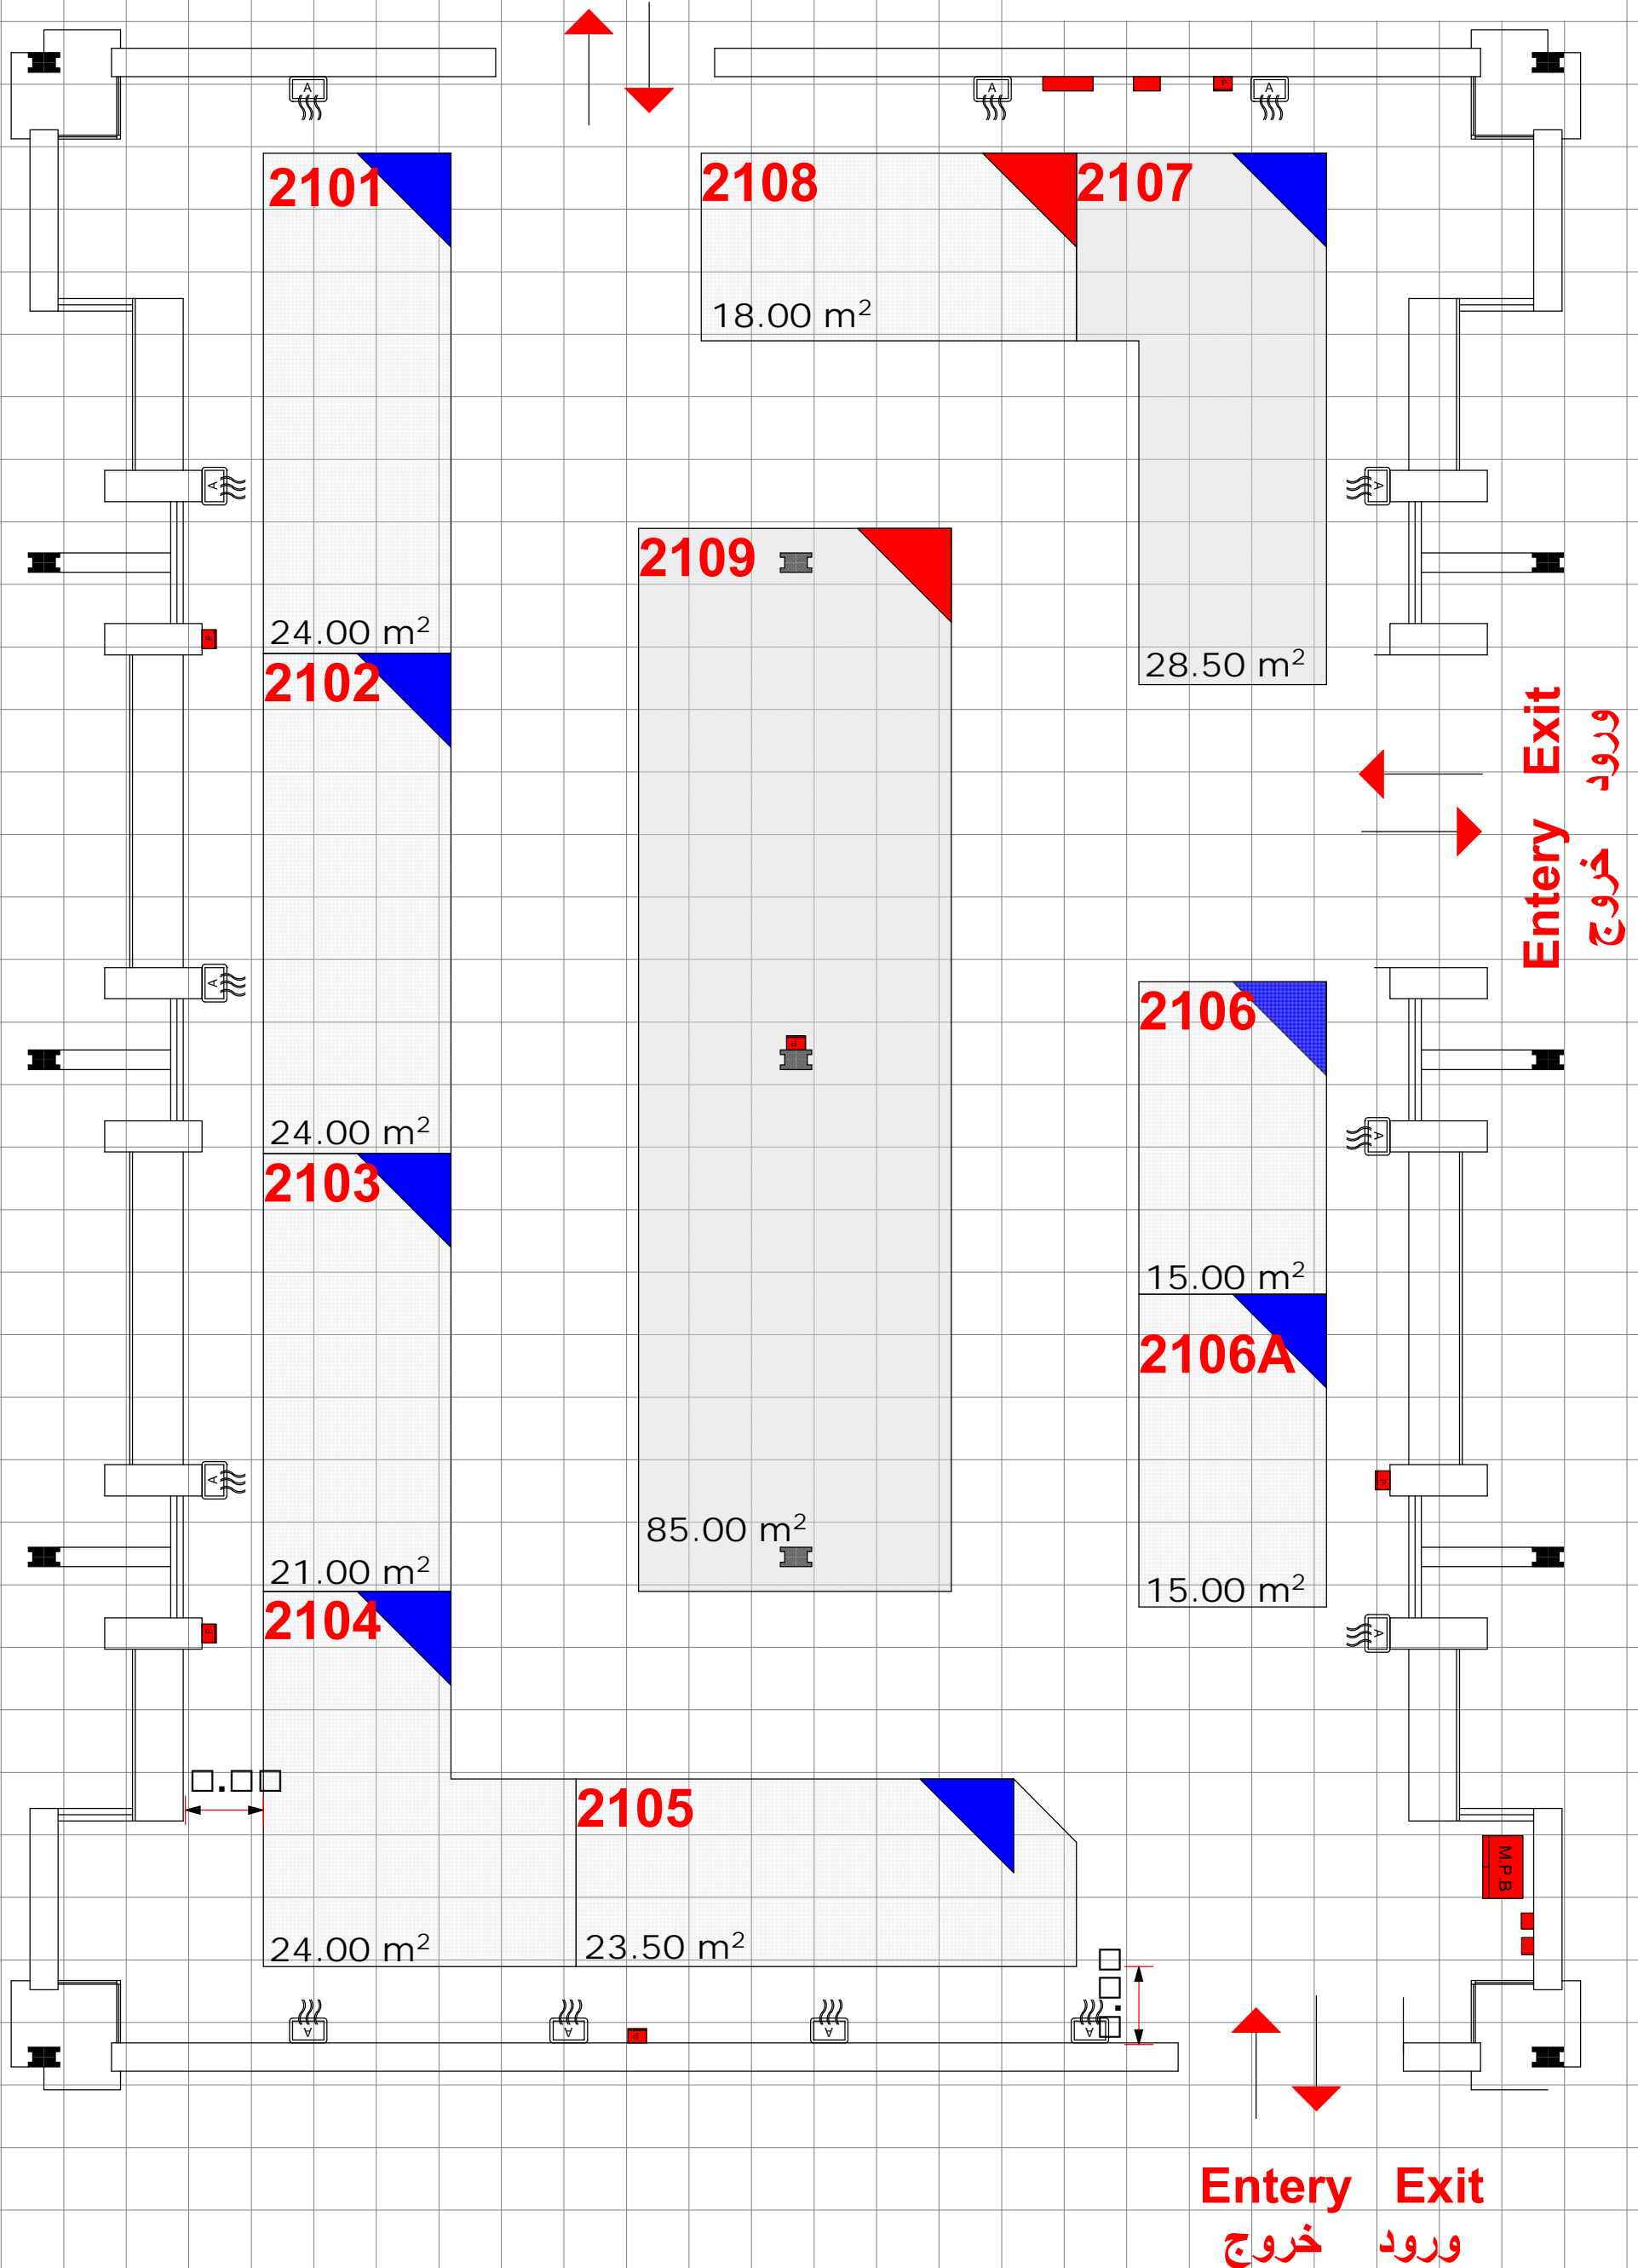

شرکت سهامی نمایشگاه‌های بین‌المللی
جمهوری اسلامی ایران

HALL 21

دومین نمایشگاه بین‌المللی
شیلات، آبزیان، ماهی‌گیری و
صنایع وابسته

Entry Exit
ورود خروج

Entry Exit
ورود خروج